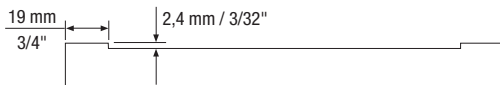

prémoulé

Nouveau modèle New model

Série 179 / Series 179

GRANDEURS MINIMALES / MINIMUM SIZES

PORTES ET TIROIRS (Hauteur x Largeur) /
DOORS AND DRAWER FRONTS (Height x Width)

modèle / model	mm	pouces / inches
179	63,5 x 63,5	2 1/2 x 2 1/2